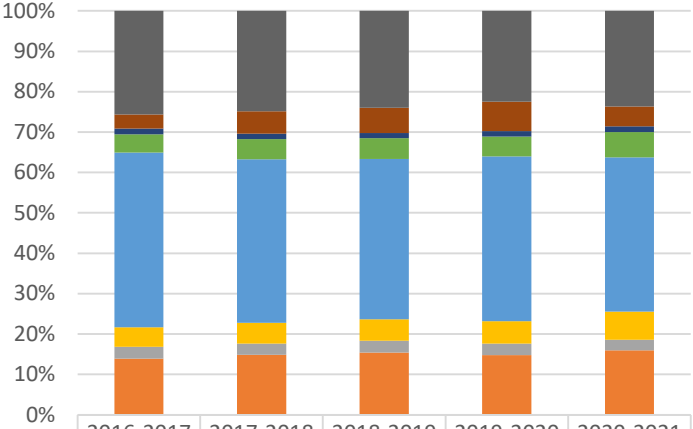

### Headcount by Race/Ethnicity

	2016-2017	2017-2018	2018-2019	2019-2020	2020-2021
White Non-Hispanic	2815	2666	2538	2315	2547
Unknown	387	599	664	757	532
Pacific Islander	152	147	138	140	152
Multiraces	494	531	547	507	673
Hispanic	4757	4351	4204	4205	4119
Filipino	526	553	562	574	748
Black - Non-Hispanic	322	303	310	289	284
Asian	1515	1579	1619	1510	1707
American Indian/Alaskan Native	14	15	12	17	14